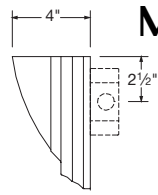

**Minstrel
G-61001
ADA**