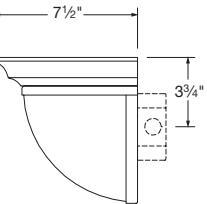

G-61005

Lamping

Incandescent	Lumens	Lamp Base	G-61000	G-61001	G-61002	G-61003	G-61004	G-61005	Code
1-40-B-10	320	Candelabra	•	•	•	•	•	•	A
2-40-B-10	640	Candelabra	•	•	•	•	•	•	B
1-60-B-10	575	Candelabra	•	•	•	•	•	•	C
1-60-A-19	855	Medium	•	•	•	•	•	•	D
1-100-A-19	1650	Medium	•	•	•	•	•	•	E
Fluorescent									
1-CFQ-13	765	G24q-1, 4 Pin	•	•	•	•	•	•	F
2-CFQ-13	1530	G24q-1, 4 Pin	•	•	•	•	•	•	G
1-CFQ-18	980	G24q-2, 4 Pin	•	•	•	•	•	•	H
2-CFQ-18	1960	G24q-2, 4 Pin	•	•	•	•	•	•	I
1-CFQ-26	1460	G24q-3, 4 Pin	•	•	•	•	•	•	J
2-CFQ-26	2920	G24q-3, 4 Pin	•	•	•	•	•	•	K

Options

Electronic Ballasts are High Power Factor, Class "P", Thermally Protected, with less than 10% Total Harmonic Distortion with end of Lamp Life Protection.

Code

1. 1 Top Lens
2. 2 Emergency Ballast, for fluorescent fixtures. Remotely mounted.
3. 3 No Options Needed

Lenses

	CODE
White Opal	W
Satin White	S
Faux Alabaster	F
Earth Marble	M

Finishes

Standard Painted Finishes		Code	Code
Satin Black	A	Light Bronze	G
Reflector White	B	Dark Bronze	H
Painted Aluminum	C	Painted Antique Brass	I
New Satin Nickel	D	Gray Granite	J
Faux Rust	E	Light Verdigris	K
Beige	F	Sungold	L
Standard Metallic Finishes			
Polished Brass	M	Antique Brass	O
Satin Brass	N	Brushed Aluminum	P
Premium Finishes (Check with factory for price & availability)			
Polished Nickel	Q	Satin Chrome	U
Satin Nickel	R	Flemish Brass	V
Antique Nickel	S	Polished Copper	W
Polished Chrome	T	Antique Copper	X
		Oil Rubbed Bronze	Y

Matching Pendants: Adagio Dome, Allegro Cone

How To Specify

To specify a Small Minstrel Sconce with 1-CFQ 26 Compact Fluorescent Lamping, White Opal Lens, Satin Nickel Finish with a Remote Emergency Ballast:

G-61000-J-W-R-2