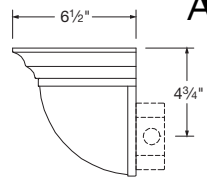

G-61004

Allegory