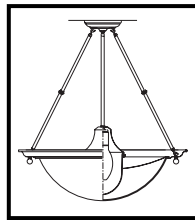

Lamping

Incandescent	Lumens	Lamp Base	Code	Pendants					Flush Mounted						
				Bowl Diameter					Bowl Diameter						
				18	24	30	38	45	55	18	24	30	38	45	55
3-60 A-19	2,565	Medium	A	•	•	•	•	•	•	•	•	•	•	•	•
6-60 A-19	5,130	Medium	B	•	•	•	•	•	•	•	•	•	•	•	•
3-100 A-19	4,950	Medium	C	•	•	•	•	•	•	•	•	•	•	•	•
6-100 A-19	9,900	Medium	D	•	•	•	•	•	•	•	•	•	•	•	•
3-150 A-21	6,507	Medium	E	•	•	•	•	•	•	•	•	•	•	•	•
6-150 A-21	13,014	Medium	F	•	•	•	•	•	•	•	•	•	•	•	•
3-200 A-21	8,595	Medium	G	•	•	•	•	•	•	•	•	•	•	•	•
6-200 A-21	17,190	Medium	H	•	•	•	•	•	•	•	•	•	•	•	•
3-300 PS30	18,300	Medium	I	•	•	•	•	•	•	•	•	•	•	•	•
6-300 PS30	36,600	Medium	J	•	•	•	•	•	•	•	•	•	•	•	•
Fluorescent															
2 CFQ13	1,530	G24q-1 4 Pin	K	•	•	•	•	•	•	•	•	•	•	•	•
4 CFQ13	3,060	G24q-1 4 Pin	L	•	•	•	•	•	•	•	•	•	•	•	•
4 CFQ26	5,840	G24q-3 4 Pin	M	•	•	•	•	•	•	•	•	•	•	•	•
8 CFQ26	11,680	G24q-3 4 Pin	N	•	•	•	•	•	•	•	•	•	•	•	•
3-CF36/39	7,530	2G11 4 Pin	O	•	•	•	•	•	•	•	•	•	•	•	•
4-CF36/39	10,040	2G11 4 Pin	P	•	•	•	•	•	•	•	•	•	•	•	•
6-CF36/39	15,060	2G11 4 Pin	Q	•	•	•	•	•	•	•	•	•	•	•	•
9-CF36/39	22,590	2G11 4 Pin	R	•	•	•	•	•	•	•	•	•	•	•	•
8-CF50	27,200	2G11 4 Pin	S	•	•	•	•	•	•	•	•	•	•	•	•
10-CF50	34,000	2G11 4 Pin	T	•	•	•	•	•	•	•	•	•	•	•	•
CF36/39 lamp M.O.L. 16 1/2" long															
Metal Halide Only available with hanger G or H															
1-175 ED-28	8,380	Mogul	U	•	•	•	•	•	•	•	•	•	•	•	•
1-250 ED-28	11,300	Mogul	V	•	•	•	•	•	•	•	•	•	•	•	•
1-400 ED-28	22,700	Mogul	W	•	•	•	•	•	•	•	•	•	•	•	•

Please state voltage. See Code. Code: 1 120 volts
2 277 volts

Metal Halide

The reflector for our metal halide fixtures is finished with a highly reflective white powdercoat finish, which is also easy to maintain.