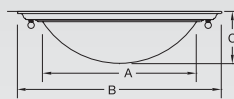

Manor

G-10033-Q1-F-M-G-8-048

PENDANTS

	A	B	C	D	E	Weight
G-10031	in 18"	26 ³ / ₄ "	7"	29"	5 ¹ / ₂ "	lbs 14
	mm 457	610	178	737	140	kg 6
G-10032	A 24"	B 32"	C 8"	D 34"	E 6 ¹ / ₂ "	lbs 18
	mm 610	787	203	864	170	kg 8
G-10033	A 30"	B 38 ¹ / ₂ "	C 8 ³ / ₄ "	D 38"	E 7 ¹ / ₂ "	lbs 27
	mm 762	972	229	965	192	kg 12
G-10034	A 38"	B 46 ¹ / ₂ "	C 10 ¹ / ₄ "	D 42"	E 9"	lbs 37
	mm 965	1181	267	1067	229	kg 17
G-10035	A 45"	B 53"	C 12 ¹ / ₂ "	D 46"	E 11"	lbs 56
	mm 1143	1346	318	1168	279	kg 25
G-10036	A 55"	B 66"	C 15 ¹ / ₂ "	D 50"	E 14"	lbs 75
	mm 1397	1626	394	1270	356	kg 34

FLUSH MOUNTED

	A	B	C	Weight
G-10038	in 18"	26 ³ / ₄ "	7"	lbs 10
	mm 457	610	178	kg 5
G-10039	A 24"	B 32"	C 8"	Weight lbs 13
	mm 610	787	203	kg 6
G-10040	A 30"	B 38 ¹ / ₂ "	C 8 ³ / ₄ "	Weight lbs 21
	mm 762	991	229	kg 10
G-10041	A 38"	B 47"	C 10 ¹ / ₂ "	Weight lbs 29
	mm 965	1194	267	kg 13
G-10042	A 45"	B 53"	C 12 ¹ / ₂ "	Weight lbs 44
	mm 1143	1346	318	kg 20
G-10043	A 55"	B 66"	C 15 ¹ / ₂ "	Weight lbs 59
	mm 1397	1626	394	kg 27