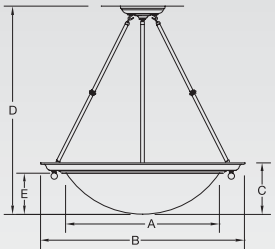

Manor

G-10033-Q1-F-M-G-8-048

PENDANTS

	A	B	C	D	E	Weight
G-10031	in 18"	26 ³ / ₄ "	7"	29"	5 ¹ / ₂ "	lbs 14
	mm 457	610	178	737	140	kg 6
G-10032	A 24"	B 32"	C 8"	D 34"	E 6 ¹ / ₂ "	lbs 18
	mm 610	787	203	864	170	kg 8
G-10033	A 30"	B 38 ¹ / ₂ "	C 8 ³ / ₄ "	D 38"	E 7 ¹ / ₂ "	lbs 27
	mm 762	972	229	965	192	kg 12
G-10034	A 38"	B 46 ¹ / ₂ "	C 10 ¹ / ₄ "	D 42"	E 9"	lbs 37
	mm 965	1181	267	1067	229	kg 17
G-10035	A 45"	B 53"	C 12 ¹ / ₂ "	D 46"	E 11"	lbs 56
	mm 1143	1346	318	1168	279	kg 25
G-10036	A 55"	B 66"	C 15 ¹ / ₂ "	D 50"	E 14"	lbs 75
	mm 1397	1626	394	1270	356	kg 34

FLUSH MOUNTED

	A	B	C	Weight
G-10038	in 18"	26 ³ / ₄ "	7"	lbs 10
	mm 457	610	178	kg 5
G-10039	A 24"	B 32"	C 8"	Weight lbs 13
	mm 610	787	203	kg 6
G-10040	A 30"	B 38 ¹ / ₂ "	C 8 ³ / ₄ "	Weight lbs 21
	mm 762	991	229	kg 10
G-10041	A 38"	B 47"	C 10 ¹ / ₂ "	Weight lbs 29
	mm 965	1194	267	kg 13
G-10042	A 45"	B 53"	C 12 ¹ / ₂ "	Weight lbs 44
	mm 1143	1346	318	kg 20
G-10043	A 55"	B 66"	C 15 ¹ / ₂ "	Weight lbs 59
	mm 1397	1626	394	kg 27