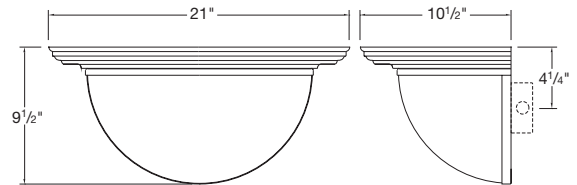

Lamping

Incandescent	Lumens	Lamp Base	G-61020	G-61021	G-61022	G-61023	G-61024	G-61025	Code
1-40-B-10	320	Candelabra	•	•	•	•	•	•	A
2-40-B-10	640	Candelabra	•	•					B
1-60-B-10	575	Candelabra			•				C
1-60-A-19	855	Medium				•	•	•	D
1-100-A-19	1650	Medium					•	•	E
Fluorescent									
1-CFQ-13	765	G24q-1, 4 Pin	•	•	•	•	•	•	F
2-CFQ-13	1530	G24q-1, 4 Pin		•			•	•	G
1-CFQ-18	980	G24q-2, 4 Pin	•			•			H
2-CFQ-18	1960	G24q-2, 4 Pin		•			•	•	I
1-CFQ-26	1460	G24q-3, 4 Pin	•			•			J
2-CFQ-26	2920	G24q-3, 4 Pin		•			•	•	K