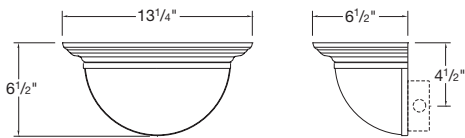

Wakefield

G-61022