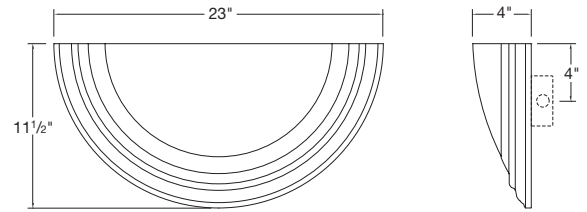

Stockport

**G-61021
ADA**