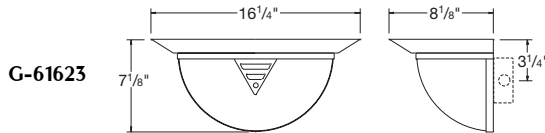

Illusion

Mystery

Lamping

Incandescent	Lumens	Lamp Base	G-61620	G-61621	G-61622	G-61623	G-61624	G-61625	Code
1-40-B-10	320	Candelabra	•	•	•	•	•	•	A
2-40-B-10	640	Candelabra	•	•	•	•	•	•	B
1-60-B-10	575	Candelabra	•	•	•	•	•	•	C
1-60-A-19	855	Medium	•	•	•	•	•	•	D
1-100-A-19	1650	Medium	•	•	•	•	•	•	E
Fluorescent									
1-CFQ-13	765	G24q-1, 4 Pin	•	•	•	•	•	•	F
2-CFQ-13	1530	G24q-1, 4 Pin	•	•	•	•	•	•	G
1-CFQ-18	980	G24q-2, 4 Pin	•	•	•	•	•	•	H
2-CFQ-18	1960	G24q-2, 4 Pin	•	•	•	•	•	•	I
1-CFQ-26	1460	G24q-3, 4 Pin	•	•	•	•	•	•	J
2-CFQ-26	2920	G24q-3, 4 Pin	•	•	•	•	•	•	K