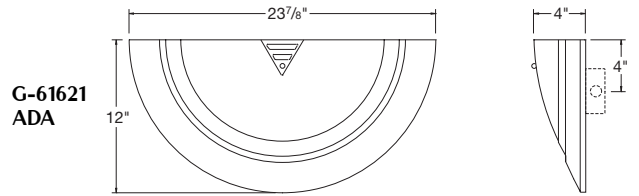

Illusion

Mystery

Lamping

Incandescent	Lumens	Lamp Base	G-61620	G-61621	G-61622	G-61623	G-61624	G-61625	Code
1-40-B-10	320	Candelabra	•	•	•	•	•	•	A
2-40-B-10	640	Candelabra	•	•	•	•	•	•	B
1-60-B-10	575	Candelabra	•	•	•	•	•	•	C
1-60-A-19	855	Medium	•	•	•	•	•	•	D
1-100-A-19	1650	Medium	•	•	•	•	•	•	E
Fluorescent									
1-CFQ-13	765	G24q-1, 4 Pin	•	•	•	•	•	•	F
2-CFQ-13	1530	G24q-1, 4 Pin	•	•	•	•	•	•	G
1-CFQ-18	980	G24q-2, 4 Pin	•	•	•	•	•	•	H
2-CFQ-18	1960	G24q-2, 4 Pin	•	•	•	•	•	•	I
1-CFQ-26	1460	G24q-3, 4 Pin	•	•	•	•	•	•	J
2-CFQ-26	2920	G24q-3, 4 Pin	•	•	•	•	•	•	K