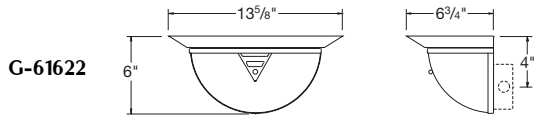

Illusion

Mystery

Lamping

Incandescent	Lumens	Lamp Base	G-61620	G-61621	G-61622	G-61623	G-61624	G-61625	Code
1-40-B-10	320	Candelabra	•	•	•	•	•	•	A
2-40-B-10	640	Candelabra	•	•	•	•	•	•	B
1-60-B-10	575	Candelabra	•	•	•	•	•	•	C
1-60-A-19	855	Medium	•	•	•	•	•	•	D
1-100-A-19	1650	Medium	•	•	•	•	•	•	E
Fluorescent									
1-CFQ-13	765	G24q-1, 4 Pin	•	•	•	•	•	•	F
2-CFQ-13	1530	G24q-1, 4 Pin	•	•	•	•	•	•	G
1-CFQ-18	980	G24q-2, 4 Pin	•	•	•	•	•	•	H
2-CFQ-18	1960	G24q-2, 4 Pin	•	•	•	•	•	•	I
1-CFQ-26	1460	G24q-3, 4 Pin	•	•	•	•	•	•	J
2-CFQ-26	2920	G24q-3, 4 Pin	•	•	•	•	•	•	K