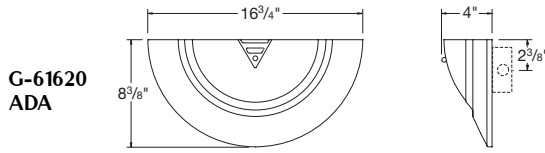

Illusion

Mystery

Lamping

Incandescent	Lumens	Lamp Base	G-61620	G-61621	G-61622	G-61623	G-61624	G-61625	Code
1-40-B-10	320	Candelabra	•	•	•	•	•	•	A
2-40-B-10	640	Candelabra	•	•	•	•	•	•	B
1-60-B-10	575	Candelabra	•	•	•	•	•	•	C
1-60-A-19	855	Medium	•	•	•	•	•	•	D
1-100-A-19	1650	Medium	•	•	•	•	•	•	E
Fluorescent									
1-CFQ-13	765	G24q-1, 4 Pin	•	•	•	•	•	•	F
2-CFQ-13	1530	G24q-1, 4 Pin	•	•	•	•	•	•	G
1-CFQ-18	980	G24q-2, 4 Pin	•	•	•	•	•	•	H
2-CFQ-18	1960	G24q-2, 4 Pin	•	•	•	•	•	•	I
1-CFQ-26	1460	G24q-3, 4 Pin	•	•	•	•	•	•	J
2-CFQ-26	2920	G24q-3, 4 Pin	•	•	•	•	•	•	K