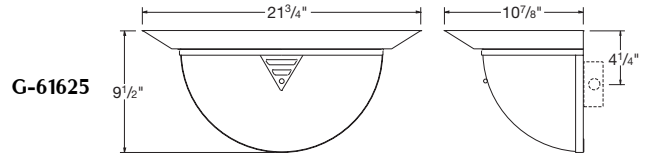

Illusion

Mystery

Lamping

Incandescent	Lumens	Lamp Base	G-61620	G-61621	G-61622	G-61623	G-61624	G-61625	Code
1-40-B-10	320	Candelabra	•	•	•	•	•	•	A
2-40-B-10	640	Candelabra	•	•	•	•	•	•	B
1-60-B-10	575	Candelabra	•	•	•	•	•	•	C
1-60-A-19	855	Medium	•	•	•	•	•	•	D
1-100-A-19	1650	Medium	•	•	•	•	•	•	E
Fluorescent									
1-CFQ-13	765	G24q-1, 4 Pin	•	•	•	•	•	•	F
2-CFQ-13	1530	G24q-1, 4 Pin	•	•	•	•	•	•	G
1-CFQ-18	980	G24q-2, 4 Pin	•	•	•	•	•	•	H
2-CFQ-18	1960	G24q-2, 4 Pin	•	•	•	•	•	•	I
1-CFQ-26	1460	G24q-3, 4 Pin	•	•	•	•	•	•	J
2-CFQ-26	2920	G24q-3, 4 Pin	•	•	•	•	•	•	K