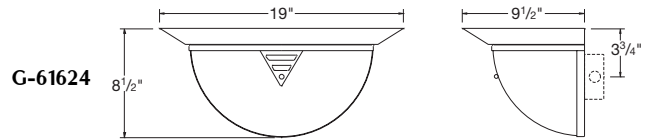

Illusion

Mystery

Lamping

Incandescent	Lumens	Lamp Base	G-61620	G-61621	G-61622	G-61623	G-61624	G-61625	Code
1-40-B-10	320	Candelabra	•	•	•	•	•	•	A
2-40-B-10	640	Candelabra	•	•	•	•	•	•	B
1-60-B-10	575	Candelabra	•	•	•	•	•	•	C
1-60-A-19	855	Medium	•	•	•	•	•	•	D
1-100-A-19	1650	Medium	•	•	•	•	•	•	E
Fluorescent									
1-CFQ-13	765	G24q-1, 4 Pin	•	•	•	•	•	•	F
2-CFQ-13	1530	G24q-1, 4 Pin	•	•	•	•	•	•	G
1-CFQ-18	980	G24q-2, 4 Pin	•	•	•	•	•	•	H
2-CFQ-18	1960	G24q-2, 4 Pin	•	•	•	•	•	•	I
1-CFQ-26	1460	G24q-3, 4 Pin	•	•	•	•	•	•	J
2-CFQ-26	2920	G24q-3, 4 Pin	•	•	•	•	•	•	K