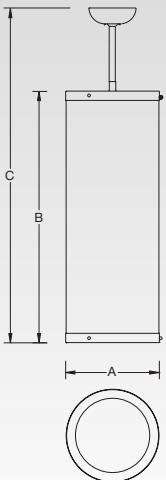

## Revival

G-80082-T-1-W-M-8

### PENDANTS

	A	B	C	Weight
G-80080	8"	18"	90"	lbs 12
	203	457	2286	kg 5
G-80081	10"	18"	90"	lbs 14
	254	457	2286	kg 6
G-80082	10"	30"	102"	lbs 17
	254	762	2591	kg 8
G-80083	12"	24"	96"	lbs 25
	305	559	2388	kg 11
G-80084	12"	33"	105"	lbs 29
	305	762	2591	kg 13

### FLUSH MOUNTED

	A	B	Weight
G-80100	8"	14"	lbs 11
	203	356	kg 5
G-80101	10"	14"	lbs 13
	254	356	kg 6
G-80102	12"	14"	lbs 15
	305	356	kg 7