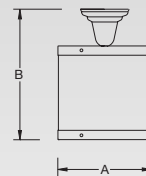

### PENDANTS

	A	B	C	Weight
G-80080	8"	18"	90"	lbs 12
	203	457	2286	kg 5
G-80081	10"	18"	90"	lbs 14
	254	457	2286	kg 6
G-80082	10"	30"	102"	lbs 17
	254	762	2591	kg 8
G-80083	12"	24"	96"	lbs 25
	305	559	2388	kg 11
G-80084	12"	33"	105"	lbs 29
	305	762	2591	kg 13

### FLUSH MOUNTED

	A	B	Weight
G-80100	8"	14"	lbs 11
	203	356	kg 5
G-80101	10"	14"	lbs 13
	254	356	kg 6
G-80102	12"	14"	lbs 15
	305	356	kg 7