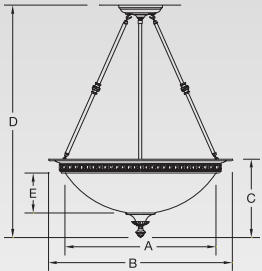

**Sonata**

G-10063-P1-F-SS-G-8-038

**PENDANTS**

	A	B	C	D	E	Weight
G-10061	18"	23"	11"	29"	5½"	lbs 15
	457	587	279	737	140	kg 7
G-10062	24"	30"	12½"	34"	6½"	lbs 19
	610	765	318	864	165	kg 9
G-10063	30"	35"	13½"	38"	7½"	lbs 28
	762	889	343	965	191	kg 13
G-10064	38"	43"	15"	42"	9"	lbs 38
	965	1092	381	1067	229	kg 17
G-10065	45"	51"	17"	46"	11"	lbs 55
	1143	1295	432	1168	279	kg 25
G-10066	55"	62"	20¼"	50"	14"	lbs 72
	1397	1575	514	1270	356	kg 33

**FLUSH MOUNTED**

	A	B	C	Weight
G-10068	18"	23"	11"	lbs 12
	457	587	279	kg 5
G-10069	24"	30"	12½"	lbs 15
	610	765	318	kg 7
G-10070	30"	35"	13½"	lbs 24
	762	889	343	kg 11
G-10071	38"	43"	15"	lbs 32
	965	1092	381	kg 15
G-10072	45"	51"	17"	lbs 47
	1143	1295	432	kg 21
G-10073	55"	62"	20¼"	lbs 61
	1397	1575	514	kg 28