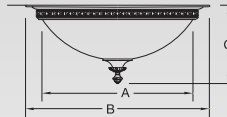

**Sonata**

G-10063-P1-F-SS-G-8-038

**PENDANTS**

	A	B	C	D	E	Weight
G-10061	18"	23"	11"	29"	5½"	lbs 15
	457	587	279	737	140	kg 7
G-10062	24"	30"	12½"	34"	6½"	lbs 19
	610	765	318	864	165	kg 9
G-10063	30"	35"	13½"	38"	7½"	lbs 28
	762	889	343	965	191	kg 13
G-10064	38"	43"	15"	42"	9"	lbs 38
	965	1092	381	1067	229	kg 17
G-10065	45"	51"	17"	46"	11"	lbs 55
	1143	1295	432	1168	279	kg 25
G-10066	55"	62"	20¼"	50"	14"	lbs 72
	1397	1575	514	1270	356	kg 33

**FLUSH MOUNTED**

	A	B	C	Weight
G-10068	18"	23"	11"	lbs 12
	457	587	279	kg 5
G-10069	24"	30"	12½"	lbs 15
	610	765	318	kg 7
G-10070	30"	35"	13½"	lbs 24
	762	889	343	kg 11
G-10071	38"	43"	15"	lbs 32
	965	1092	381	kg 15
G-10072	45"	51"	17"	lbs 47
	1143	1295	432	kg 21
G-10073	55"	62"	20¼"	lbs 61
	1397	1575	514	kg 28