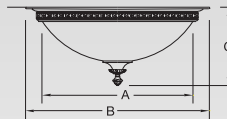

**Sonata**

G-10063-P1-F-SS-G-8-038

**PENDANTS**

	A	B	C	D	E	Weight
G-10061	18"	23"	11"	29"	5 1/2"	lbs 15
	457	587	279	737	140	kg 7
G-10062	24"	30"	12 1/2"	34"	6 1/2"	lbs 19
	610	765	318	864	165	kg 9
G-10063	30"	35"	13 1/2"	38"	7 1/2"	lbs 28
	762	889	343	965	191	kg 13
G-10064	38"	43"	15"	42"	9"	lbs 38
	965	1092	381	1067	229	kg 17
G-10065	45"	51"	17"	46"	11"	lbs 55
	1143	1295	432	1168	279	kg 25
G-10066	55"	62"	20 1/4"	50"	14"	lbs 72
	1397	1575	514	1270	356	kg 33

**FLUSH MOUNTED**

	A	B	C	Weight
G-10068	18"	23"	11"	lbs 12
	457	587	279	kg 5
G-10069	24"	30"	12 1/2"	lbs 15
	610	765	318	kg 7
G-10070	30"	35"	13 1/2"	lbs 24
	762	889	343	kg 11
G-10071	38"	43"	15"	lbs 32
	965	1092	381	kg 15
G-10072	45"	51"	17"	lbs 47
	1143	1295	432	kg 21
G-10073	55"	62"	20 1/4"	lbs 61
	1397	1575	514	kg 28