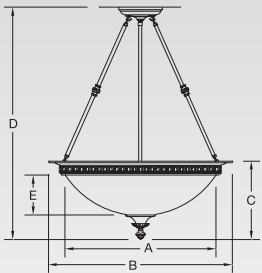

**Sonata**

G-10063-P1-F-SS-G-8-038

**PENDANTS**

	A	B	C	D	E	Weight
G-10061	18"	23"	11"	29"	5 1/2"	lbs 15
	457	587	279	737	140	kg 7
G-10062	24"	30"	12 1/2"	34"	6 1/2"	lbs 19
	610	765	318	864	165	kg 9
G-10063	30"	35"	13 1/2"	38"	7 1/2"	lbs 28
	762	889	343	965	191	kg 13
G-10064	38"	43"	15"	42"	9"	lbs 38
	965	1092	381	1067	229	kg 17
G-10065	45"	51"	17"	46"	11"	lbs 55
	1143	1295	432	1168	279	kg 25
G-10066	55"	62"	20 1/4"	50"	14"	lbs 72
	1397	1575	514	1270	356	kg 33

**FLUSH MOUNTED**

	A	B	C	Weight
G-10068	18"	23"	11"	lbs 12
	457	587	279	kg 5
G-10069	24"	30"	12 1/2"	lbs 15
	610	765	318	kg 7
G-10070	30"	35"	13 1/2"	lbs 24
	762	889	343	kg 11
G-10071	38"	43"	15"	lbs 32
	965	1092	381	kg 15
G-10072	45"	51"	17"	lbs 47
	1143	1295	432	kg 21
G-10073	55"	62"	20 1/4"	lbs 61
	1397	1575	514	kg 28