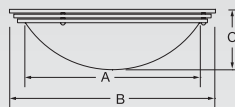

Trilogy

G-15033-N1-W-M-7-038

PENDANTS			A	B	C	D	E	Weight
G-15031	in	18"	22"	7½"	29"	5½"	lbs 12	
	mm	457	559	184	737	140	kg 5	
G-15032	in	24"	28¼"	8½"	34"	6½"	lbs 16	
	mm	610	718	210	864	165	kg 7	
G-15033	in	30"	35"	9½"	38"	7½"	lbs 25	
	mm	762	870	235	965	191	kg 11	
G-15034	in	38"	44"	11¼"	42"	9"	lbs 37	
	mm	965	1118	273	1067	229	kg 17	
G-15035	in	45"	52"	13½"	46"	11"	lbs 50	
	mm	1143	1321	330	1168	279	kg 23	
G-15036	in	55"	64"	16½"	50"	14"	lbs 70	
	mm	1397	1626	419	1270	356	kg 32	

FLUSH MOUNTED			A	B	C	Weight
G-15038	in	18"	22"	8½"	lbs 10	
	mm	457	559	192	kg 5	
G-15039	in	24"	28¼"	8½"	lbs 14	
	mm	610	718	210	kg 6	
G-15040	in	30"	35"	9½"	lbs 23	
	mm	762	870	235	kg 10	
G-15041	in	38"	44"	11¼"	lbs 34	
	mm	965	1118	273	kg 15	
G-15042	in	45"	52"	13½"	lbs 48	
	mm	1143	1321	330	kg 22	
G-15043	in	55"	64"	16½"	lbs 66	
	mm	1397	1626	419	kg 30	