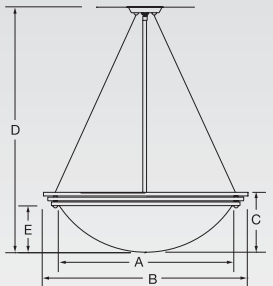

Trilogy

G-15033-N1-W-M-7-038

PENDANTS			A	B	C	D	E	Weight
G-15031	in	18"	22"	7½"	29"	5½"	lbs 12	
	mm	457	559	184	737	140	kg 5	
G-15032	in	24"	28¼"	8½"	34"	6½"	lbs 16	
	mm	610	718	210	864	165	kg 7	
G-15033	in	30"	35"	9½"	38"	7½"	lbs 25	
	mm	762	870	235	965	191	kg 11	
G-15034	in	38"	44"	11¼"	42"	9"	lbs 37	
	mm	965	1118	273	1067	229	kg 17	
G-15035	in	45"	52"	13½"	46"	11"	lbs 50	
	mm	1143	1321	330	1168	279	kg 23	
G-15036	in	55"	64"	16½"	50"	14"	lbs 70	
	mm	1397	1626	419	1270	356	kg 32	

FLUSH MOUNTED			A	B	C	Weight
G-15038	in	18"	22"	8½"	lbs 10	
	mm	457	559	192	kg 5	
G-15039	in	24"	28¼"	8½"	lbs 14	
	mm	610	718	210	kg 6	
G-15040	in	30"	35"	9½"	lbs 23	
	mm	762	870	235	kg 10	
G-15041	in	38"	44"	11¼"	lbs 34	
	mm	965	1118	273	kg 15	
G-15042	in	45"	52"	13½"	lbs 48	
	mm	1143	1321	330	kg 22	
G-15043	in	55"	64"	16½"	lbs 66	
	mm	1397	1626	419	kg 30	