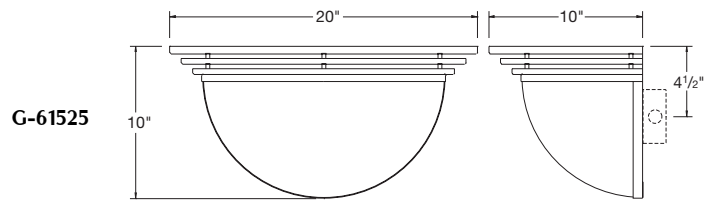

Festival

Circus

Lamping

Incandescent	Lumens	Lamp Base	G-61520	G-61521	G-61522	G-61523	G-61524	G-61525	Code
1-40-B-10	320	Candelabra	•	•	•	•	•	•	A
2-40-B-10	640	Candelabra		•					B
1-60-B-10	575	Candelabra			•				C
1-60-A-19	855	Medium				•	•	•	D
1-100-A-19	1650	Medium					•	•	E
Fluorescent									
1-CFQ-13	765	G24q-1, 4 Pin	•	•	•	•	•	•	F
2-CFQ-13	1530	G24q-1, 4 Pin		•			•	•	G
1-CFQ-18	980	G24q-2, 4 Pin	•			•			H
2-CFQ-18	1960	G24q-2, 4 Pin		•			•	•	I
1-CFQ-26	1460	G24q-3, 4 Pin	•			•			J
2-CFQ-26	2920	G24q-3, 4 Pin		•			•	•	K