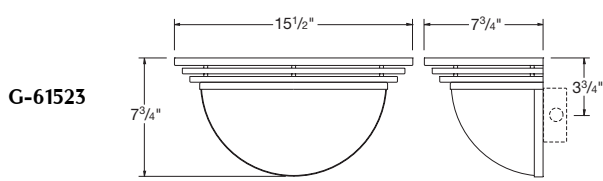

Festival

Circus

Lamping

Incandescent	Lumens	Lamp Base	G-61520	G-61521	G-61522	G-61523	G-61524	G-61525	Code
1-40-B-10	320	Candelabra	•	•	•	•	•	•	A
2-40-B-10	640	Candelabra		•					B
1-60-B-10	575	Candelabra			•				C
1-60-A-19	855	Medium				•	•	•	D
1-100-A-19	1650	Medium					•	•	E
Fluorescent									
1-CFQ-13	765	G24q-1, 4 Pin	•	•	•	•	•	•	F
2-CFQ-13	1530	G24q-1, 4 Pin		•			•	•	G
1-CFQ-18	980	G24q-2, 4 Pin	•			•			H
2-CFQ-18	1960	G24q-2, 4 Pin		•			•	•	I
1-CFQ-26	1460	G24q-3, 4 Pin	•			•			J
2-CFQ-26	2920	G24q-3, 4 Pin		•			•	•	K