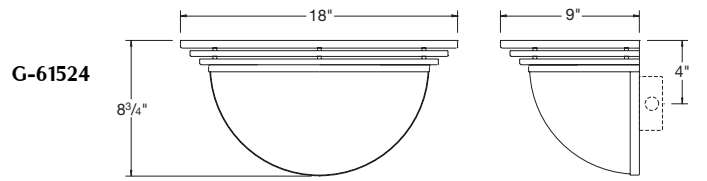

Festival

Circus

Lamping

Incandescent	Lumens	Lamp Base	G-61520	G-61521	G-61522	G-61523	G-61524	G-61525	Code
1-40-B-10	320	Candelabra	•	•	•	•	•	•	A
2-40-B-10	640	Candelabra		•					B
1-60-B-10	575	Candelabra			•				C
1-60-A-19	855	Medium				•	•	•	D
1-100-A-19	1650	Medium					•	•	E
Fluorescent									
1-CFQ-13	765	G24q-1, 4 Pin	•	•	•	•	•	•	F
2-CFQ-13	1530	G24q-1, 4 Pin		•			•	•	G
1-CFQ-18	980	G24q-2, 4 Pin	•			•			H
2-CFQ-18	1960	G24q-2, 4 Pin		•			•	•	I
1-CFQ-26	1460	G24q-3, 4 Pin	•			•			J
2-CFQ-26	2920	G24q-3, 4 Pin		•			•	•	K