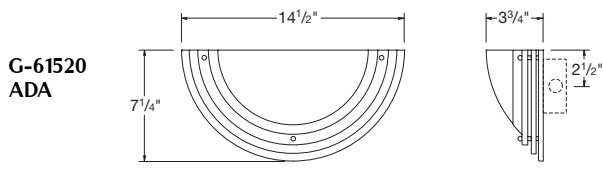

Festival

Circus

Lamping

Incandescent	Lumens	Lamp Base	G-61520	G-61521	G-61522	G-61523	G-61524	G-61525	Code
1-40-B-10	320	Candelabra	•	•	•	•	•	•	A
2-40-B-10	640	Candelabra		•					B
1-60-B-10	575	Candelabra			•				C
1-60-A-19	855	Medium				•	•	•	D
1-100-A-19	1650	Medium					•	•	E
Fluorescent									
1-CFQ-13	765	G24q-1, 4 Pin	•	•	•	•	•	•	F
2-CFQ-13	1530	G24q-1, 4 Pin		•			•	•	G
1-CFQ-18	980	G24q-2, 4 Pin	•			•			H
2-CFQ-18	1960	G24q-2, 4 Pin		•			•	•	I
1-CFQ-26	1460	G24q-3, 4 Pin	•			•			J
2-CFQ-26	2920	G24q-3, 4 Pin		•			•	•	K