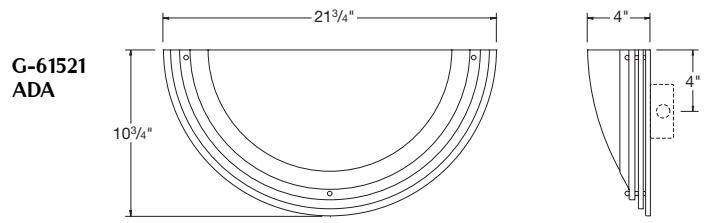

Festival

Circus

Lamping

Incandescent	Lumens	Lamp Base	G-61520	G-61521	G-61522	G-61523	G-61524	G-61525	Code
1-40-B-10	320	Candelabra	•	•	•	•	•	•	A
2-40-B-10	640	Candelabra		•					B
1-60-B-10	575	Candelabra			•				C
1-60-A-19	855	Medium				•	•	•	D
1-100-A-19	1650	Medium					•	•	E
Fluorescent									
1-CFQ-13	765	G24q-1, 4 Pin	•	•	•	•	•	•	F
2-CFQ-13	1530	G24q-1, 4 Pin		•			•	•	G
1-CFQ-18	980	G24q-2, 4 Pin	•			•			H
2-CFQ-18	1960	G24q-2, 4 Pin		•			•	•	I
1-CFQ-26	1460	G24q-3, 4 Pin	•			•			J
2-CFQ-26	2920	G24q-3, 4 Pin		•			•	•	K