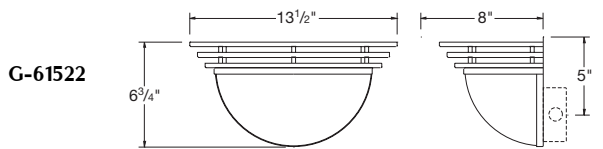

Festival

Circus

Lamping

Incandescent	Lumens	Lamp Base	G-61520	G-61521	G-61522	G-61523	G-61524	G-61525	Code
1-40-B-10	320	Candelabra	•	•	•	•	•	•	A
2-40-B-10	640	Candelabra		•					B
1-60-B-10	575	Candelabra			•				C
1-60-A-19	855	Medium				•	•	•	D
1-100-A-19	1650	Medium					•	•	E
Fluorescent									
1-CFQ-13	765	G24q-1, 4 Pin	•	•	•	•	•	•	F
2-CFQ-13	1530	G24q-1, 4 Pin		•			•	•	G
1-CFQ-18	980	G24q-2, 4 Pin	•			•			H
2-CFQ-18	1960	G24q-2, 4 Pin		•			•	•	I
1-CFQ-26	1460	G24q-3, 4 Pin	•			•			J
2-CFQ-26	2920	G24q-3, 4 Pin		•			•	•	K